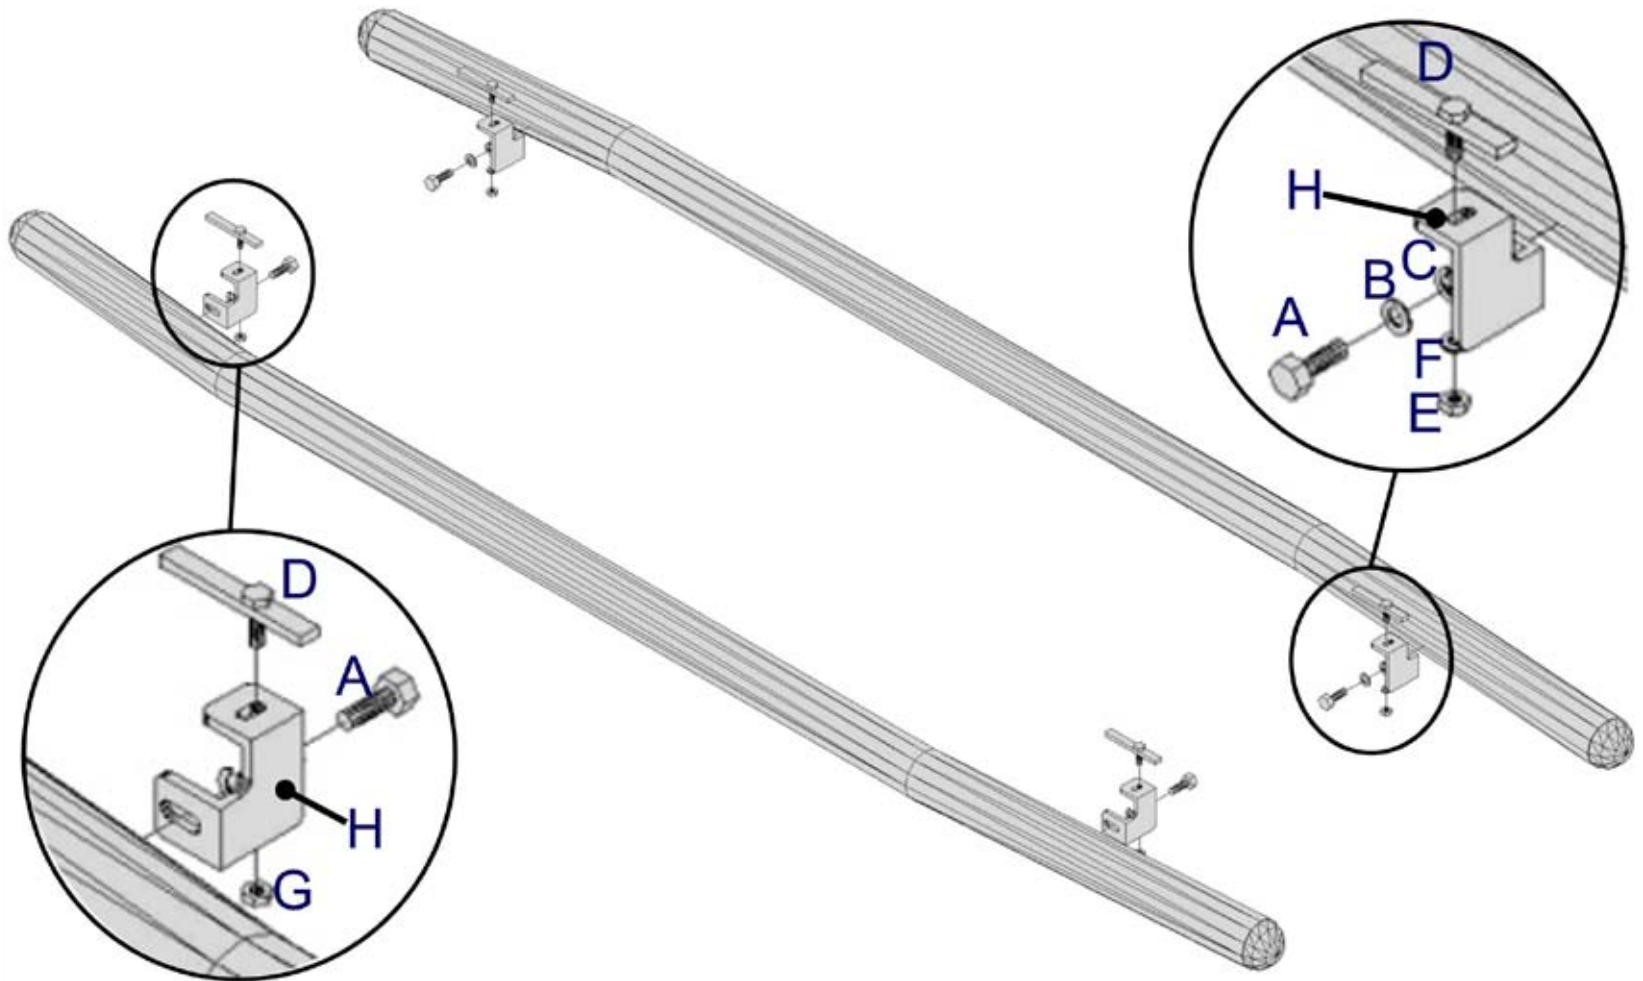

 **MISUTONIDA**
italian style **4x4**
accessories

FIAT DOBLO' 2010

Item Code

Codice Articolo

: **TPS/329/IX**

Référence Article

GB

STAINLESS STEEL
SIDE PROTECTIONS

ITA

TUBI PROTEZIONE
SOTTOPORTA IN ACCIAIO INOX

FR

PROTECTIONS LATERALES
EN ACCIER INOX

FIAT DOBLO' 2010

Part List Lista della bulloneria Liste des pièces		
A		TE 8X20 x 4
B		Ø 8 x 4
C		Ø 8 x 4
D		TPS/329/B x 4
E		Ø 6 x 4
F		Ø 6 x 4
G		M 6 x 4
H		TPS/329/A x 4

Botta
Pietro

Date Data Date	Item Code Cod.Articolo Réf. Article	Vehicle model Modello Veicolo Modèle de Voiture
13/06/12	TPS/329/IX	FIAT DOBLO'

Document checked and approved by
Documento controllato ed approvato da
 Document contrôlé et approuvé par