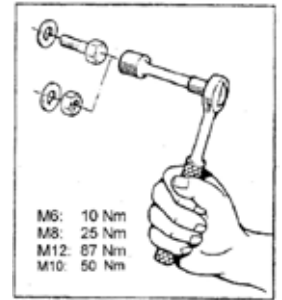

 **MISUTONIDA**
italian style **4x4**
accessories

FIAT DOBLO' 2010

Item Code

Codice Articolo

: **TPS/329/IX**

Référence Article

GB

STAINLESS STEEL
SIDE PROTECTIONS

ITA

TUBI PROTEZIONE
SOTTOPORTA IN ACCIAIO INOX

FR

PROTECTIONS LATERALES
EN ACCIER INOX

FIAT DOBLO' 2010

Part List Lista della bulloneria Liste des pièces		
A		TE 8X20 x 4
B		Ø 8 x 4
C		Ø 8 x 4
D		TPS/329/B x 4
E		Ø 6 x 4
F		Ø 6 x 4
G		M 6 x 4
H		TPS/329/A x 4

Date Data Date	Item Code Cod.Articolo Réf. Article	Vehicle model Modello Veicolo Modèle de Voiture
13/06/12	TPS/329/IX	FIAT DOBLO'

Document checked and approved by
Documento controllato ed approvato da
 Document contrôlé et approuvé par

Botta
Pietro

Date Data Date	Item Code Cod.Articolo Réf. Article	Vehicle model Modello Veicolo Modèle de Voiture
13/06/12	TPS/329/IX	FIAT DOBLO'

Document checked and approved by
Documento controllato ed approvato da
 Document contrôlé et approuvé par