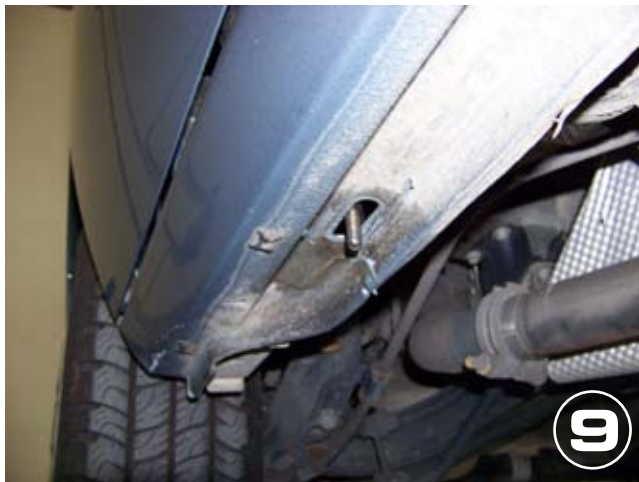

Date Data Date	Item Code Cod.Articolo Réf. Article	Vehicle model Modello Veicolo Modèle de Voiture
13/06/12	TPS/329/IX	FIAT DOBLO'

Document checked and approved by
Documento controllato ed approvato da
Document contrôlé et approuvé par

**Botta
Pietro**