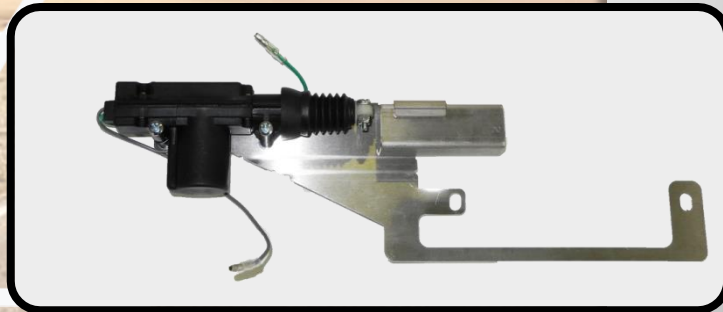

ACCESSOIRES **FIAT**

AutoAccess NV
Delften 23, Hal 83 & 84
B-2390 Westmalle
Tel: +32 3 312 07 42
www.auto-access.eu

Plancher mobile

- Coating en acier
- Multi-stop
- Chargement jusqu'a 250kg entièrement déployée
- Chargement jusqu'à 500kg dans la voiture
- Installation sans percer la benne (fixation sur les points d'origine)
- Nouveau type: poignée avec bouton poussoir

Système Pro-Lift

- Aide pour ouvrir et fermer le hayon arrière du pick-up
- Ammortisseur en combinaison avec système de ressort

Sportguard liner D/C U/Rail

- Protection avec le matériel antidérapant
- Installation sans percer la benne
- Facile à (de)monter
- Set se compose de 5 pièces

Classic liner D/C U/Rail

- Protection avec le matériel antidérapant
- Installation sans percer la benne
- Facile à (de)monter
- Set se compose de 1 pièce

Secure-X

- Système de verrouillage central pour le hayon de benne
- Connecté sur la commande à distance d'origine
- Usage sûr et facile

Attelage GDW

- 3500kg force de traction
- Attelage démontable horizontal
- Homologué CE

Câblage attelage

- Faisceau électrique 7 ou 13 broches
- Fiche certificat EC